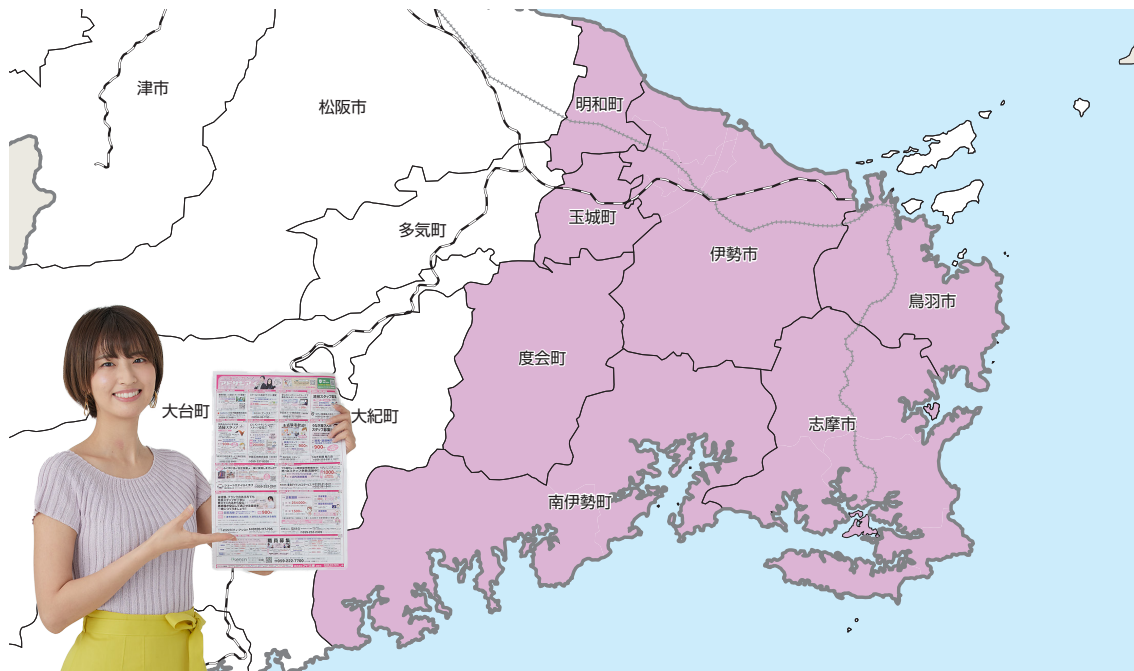

⑥伊勢・志摩・鳥羽・度会エリア

折込部数 **65,000部**

中日新聞41,200部/毎日新聞8,200部/朝日新聞6,900部/読売新聞8,700部

折込
エリア

伊勢市・鳥羽市・志摩市・南伊勢町・度会町・玉城町・明和町

中日・朝日・毎日・読売の4紙に折込んでいます。

中日新聞

伊勢市	伊勢市駅前	2,000
	伊勢市厚生	1,800
	伊勢市中央	1,950
	伊勢市西部	1,800
	伊勢市南部	2,800
	伊勢市北部	1,650
	大淀※1	2,400
	三重小俣	3,100
	伊勢市東部	1,500
度会郡	田丸※2	2,950
	わたらい (AM)	1,900
	南勢町東 (AM)	1,050
	南勢町西 (AM)	1,050
	三重中島 (AM)	300
	槌柄 (AM)	100
	贄 (AM)	150
	東宮 (AM)	200
	島津 (古和) (AM)	250
	吉津 (神前) (AM)	400
鳥羽市	鳥羽 (AM) ※3	800
	鳥羽南部 (AM)	2,200
志摩市	鵜方 (AM)	4,100
	磯部 (AM)	1,600
	的矢 (AM)	250
	大王方田	1,500
	和具 (AM)	1,500
	浜島 (AM)	900
多気郡	明和	1,000

毎日新聞

伊勢市	伊勢市北部	1,300
	伊勢	2,350
	川端	1,050
	小俣町	400
	伊勢東部	950
	伊勢二見 (A)	1,350
度会郡	玉城	800
伊勢市	伊勢市中央 (M)	2,000
	五十鈴川	1,200
	宇治山田	700
度会郡	田丸明野	900
多気郡	大淀 (M)	2,000
	明和南 (M)	100
伊勢市	伊勢西	900
	伊勢北部 (二見地区200枚含む)	1,400
	伊勢神宮前	650
	小俣	850
度会郡	伊勢玉城	650
	度会 (紀勢)	100
	南勢	200
	南島 (紀勢)	100
鳥羽市	鳥羽 ※3	200
	鳥羽南	400
志摩市	大王	400
	阿児	550
	志摩	750
	浜島	500
	磯部	350
	鵜方	450
多気郡	明和	50
	宮川 (紀勢)	200