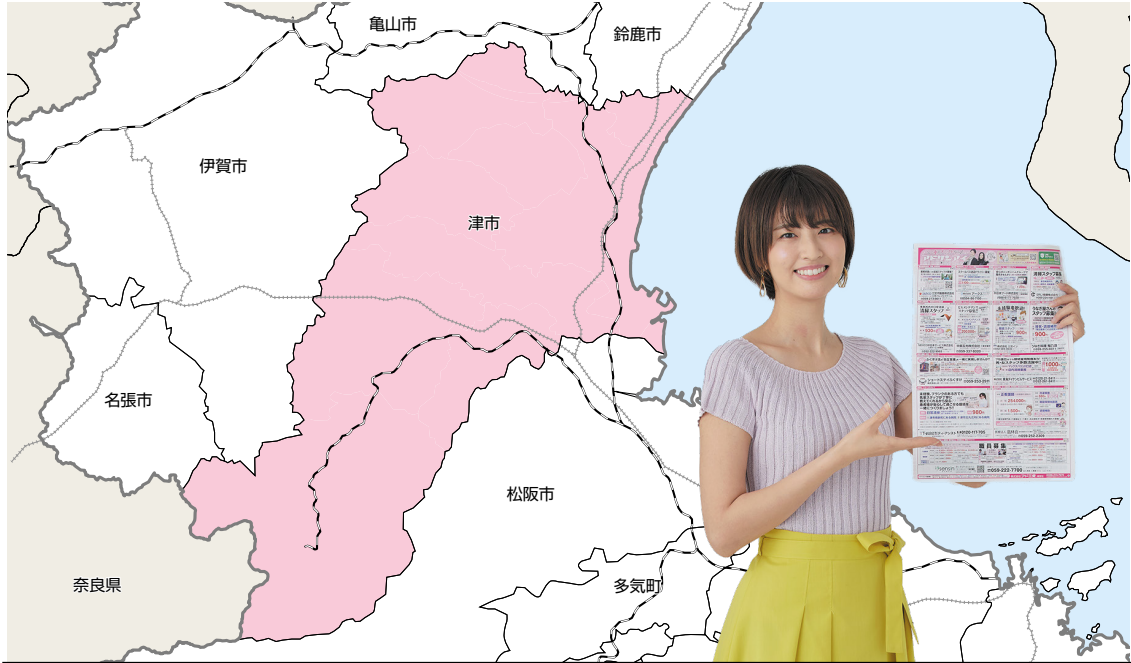

④ 津エリア

折込部数 **65,000部**

中日新聞44,100部/毎日新聞4,250部/朝日新聞 11,100部/読売新聞5,550部

折込
エリア

津市(津市内全域)

中日・朝日・毎日・読売の4紙に折込しています。

中日新聞

津市	千里ヶ丘(M)	1,450
	豊津上野(M)	2,000
	津白塚	1,800
	津一身田	2,600
	津高野尾	1,050
	津橋北	1,900
	津大光堂	2,500
	津新町	2,000
	津西が丘	1,700
	津橋南	3,650
	津南が丘	1,300
	津安濃(M)	1,700
	津片田東(M)	1,850
	津片田西(M)	1,300
	津高茶屋(M)	2,600
	津雲出(M)	1,500
	久居	1,300
	久居東部	1,850
	久居西部	900
	久居南部	1,450
	榊原(AM)	350
	椋本(AM)	1,100
	北神山(AM)	650
	津一志(N)	1,800
	白山(AM)	2,150
	家城(AM)	450
	伊勢竹原(AM)	250
	八知(AM)	500
	奥津(AM)	450

朝日新聞

津市	河芸	400
	白塚	200
	津北部(M)	1,600
	津駅西	2,100
	津橋北	600
	津中央	600
	津新町	600
	片田	1,000
	津橋南	700
	津藤水	800
	津市南郊	600
	久居	1,300
	一志(M)	600

毎日新聞

津市	橋北	1,350
	津	900
	橋南	1,000
	久居	1,000

読売新聞

津市	津駅前	800
	津中央	400
	津新町	350
	豊里	300
	津南部	1,200
	津半田	800
	津芸濃	600
	久居	800
	一志	100
	榊原町	100
	白山	100