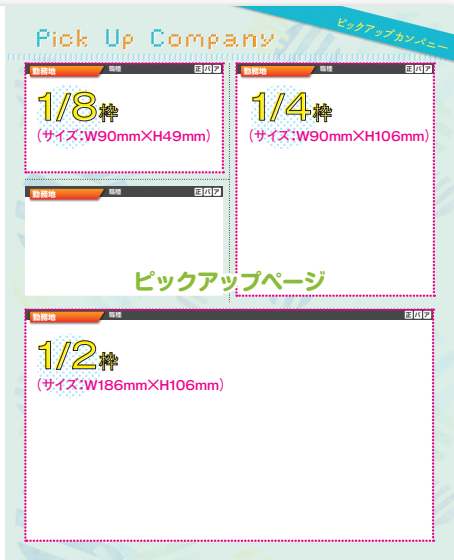

スペシャルカンパニーページ

- 1ページ
価格 **120,000円**
(税込132,000円)
- 2ページ
価格 **180,000円**
(税込198,000円)

表紙裏・裏表紙

- 価格 **150,000円**
(税込165,000円)

ピックアップページ

- 1/8枠(右記参照)
価格 **15,000円**
(税込16,500円)
- 1/4枠(右記参照)
価格 **30,000円**
(税込33,000円)
- 1/2枠(右記参照)
価格 **60,000円**
(税込66,000円)
- 1ページ
価格 **100,000円**
(税込110,000円)
- 2ページ
価格 **160,000円**
(税込176,000円)

スペシャルカンパニーページ

左記フリーペーパーをご利用頂くと、WEBアドサンアイにも2週間同時配信。

エリアページ

1週間設置

●エリアページ

- ◎桑名・いなべ・朝日・川越・弥富・海津エリア
 - ◎四日市・菟野・朝日・川越エリア
 - ◎鈴鹿・龜山・津北部エリア
 - ◎津エリア
 - ◎松阪・明和・多気・大紀町エリア
 - ◎伊勢・志摩・鳥羽・度会エリア
- の6エリアに分かれ、勤務地から求人情報を探される方にダイレクトにアピール。