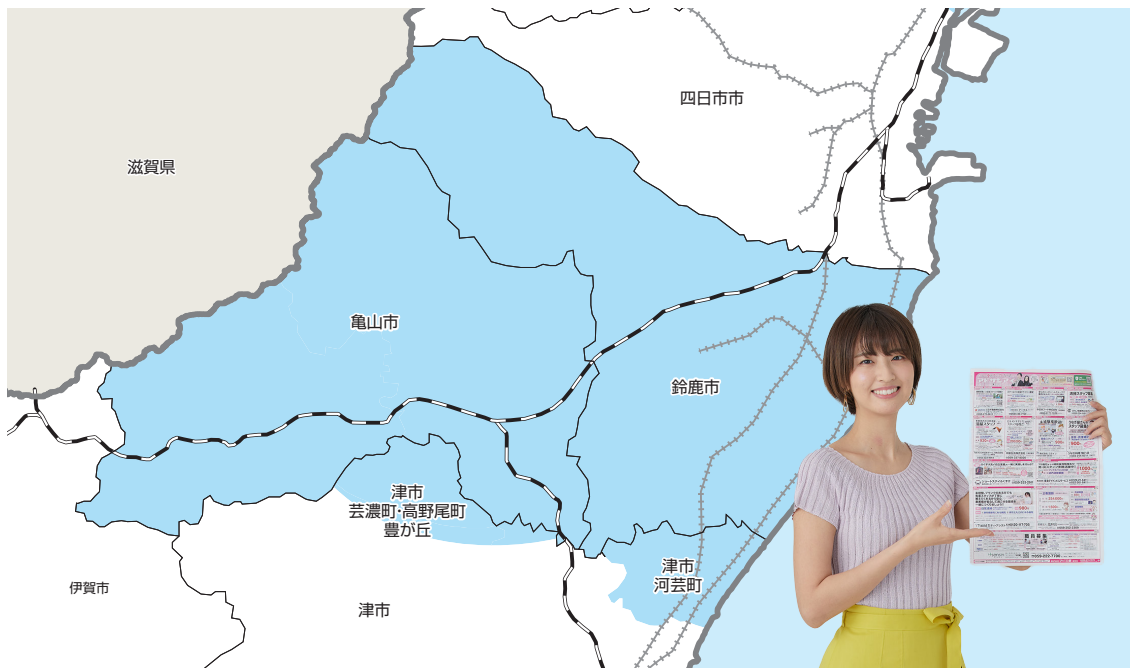

### ③ 鈴鹿・亀山・津北部エリア

折込部数 **55,000部**

中日新聞37,850部(合版含む) / 朝日新聞11,150部 / 毎日新聞3,000部 / 読売新聞3,000部

折込  
エリア

鈴鹿市・亀山市・津市(河芸町・芸濃町・高野尾町)

中日・毎日・朝日・読売：鈴鹿市は4紙、亀山市は3紙と合版、津市北部は2紙と合版です。

中日新聞

鈴鹿市	長太の浦	1,650
	伊勢若松	2,000
	白子	2,800
	鈴鹿旭が丘	1,800
	鈴鹿磯山	1,350
	鈴鹿栄	1,100
	伊勢神戸北部	2,450
	伊勢神戸南部	1,500
	鈴鹿桜島	2,350
	鈴鹿平田	3,900
	加佐登	1,850
	鈴峰(M)	1,900
	鈴鹿国府	1,150
亀山市	亀山中央(M)	1,550
	亀山南部(M)	2,350
	亀山北部(M)	2,200
	下ノ庄(AM)	500
	加太(AM)	150
津市	千里ヶ丘(M)	1,200
	豊津上野(M)	1,750
	棕本(AM)	950
	津高野尾	850
	北神山	550

朝日新聞

鈴鹿市	伊勢若松	850
	白子南	1,300
	白子西	2,700
	玉垣	1,250
	伊勢神戸	1,300
	平田	1,200
	石薬師	500
亀山市	井田川	1,050
	亀山	650
	関	350

毎日新聞

鈴鹿市	白子	450
	平田	1,700
	石薬師	400
	鈴鹿国府	250
	鈴鹿北部	200

読売新聞

鈴鹿市	鈴鹿南部	550
	鈴鹿北部	450
	鈴鹿南部(磯山)	400
	鈴鹿平田	900
亀山市	亀山	700