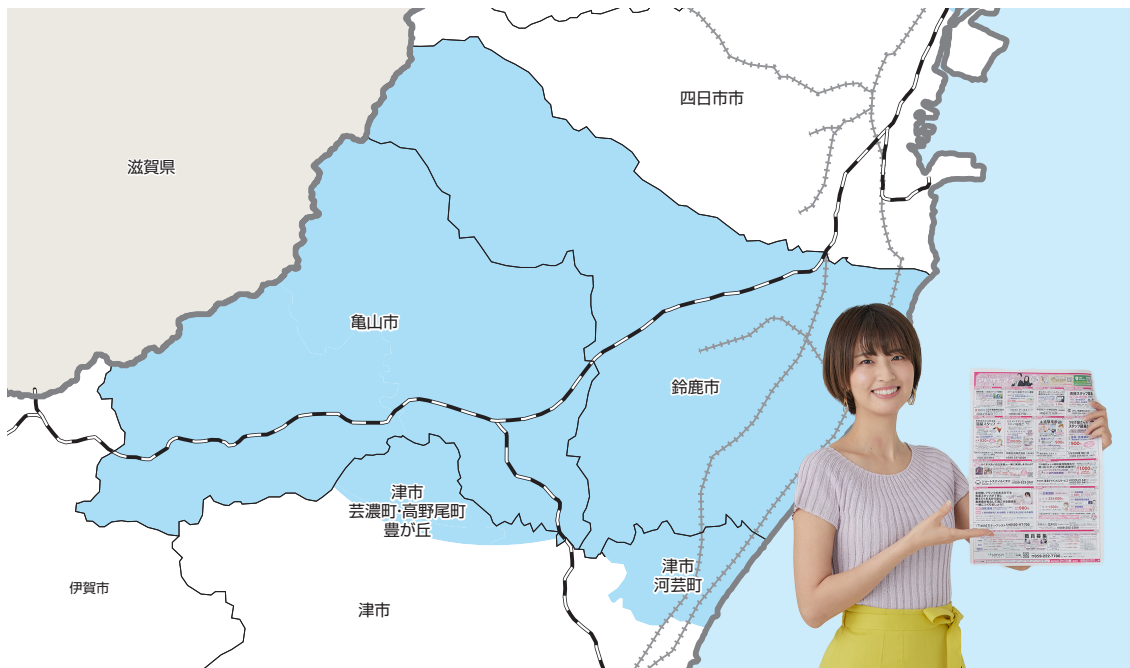

③ 鈴鹿・亀山・津北部エリア

折込部数 **60,000部**

中日新聞40,900部(合版含む) / 朝日新聞12,650部 / 毎日新聞3,250部 / 読売新聞3,200部

折込
エリア

鈴鹿市・亀山市・津市(河芸町・芸濃町・高野尾町)

中日・毎日・朝日・読売：鈴鹿市は4紙、亀山市は3紙と合版、津市北部は2紙と合版です。

中日新聞

鈴鹿市	長太の浦	1,700
	伊勢若松	2,150
	白子	3,000
	鈴鹿旭が丘	1,950
	鈴鹿磯山	1,400
	鈴鹿栄	1,250
	伊勢神戸北部	2,650
	伊勢神戸南部	1,650
	鈴鹿桜島	2,550
	鈴鹿平田	4,150
	加佐登	2,000
	鈴峰(M)	2,050
	鈴鹿国府	1,250
亀山市	亀山中央(M)	1,700
	亀山南部(M)	2,500
	亀山北部(M)	2,350
	下ノ庄(AM)	600
	加太(AM)	250
津市	千里ヶ丘(M)	1,300
	豊津上野(M)	1,850
	棕本(AM)	1,050
	津高野尾	950
	北神山	600

朝日新聞

鈴鹿市	伊勢若松	900
	白子南	1,350
	白子西	3,150
	玉垣	1,300
	伊勢神戸	1,450
	平田	1,300
	石薬師	600
亀山市	井田川	1,100
	亀山	650
	関	350
津市	河芸	500

毎日新聞

鈴鹿市	白子	550
	平田	1,700
	石薬師	500
	鈴鹿国府	300
	鈴鹿北部	200

読売新聞

鈴鹿市	鈴鹿南部	650
	鈴鹿北部	550
	鈴鹿南部(磯山)	400
	鈴鹿平田	900
亀山市	亀山	700