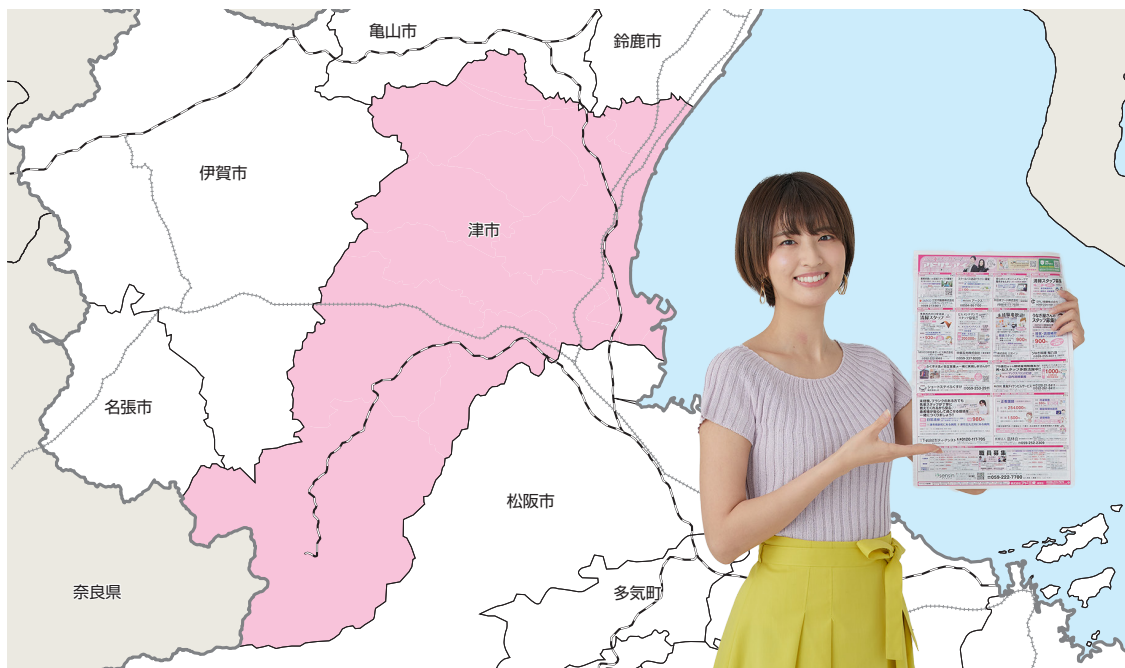

# ④ 津エリア

折込部数 **65,000部**

中日新聞42,300部 / 毎日新聞4,550部 / 朝日新聞 12,900部 / 読売新聞5,250部

折込  
エリア

## 津市(津市内全域)

中日・朝日・毎日・読売の4紙に折込しています。

中日新聞

津市	千里ヶ丘 (M)	1,250
	豊津上野 (M)	1,800
	津白塚	1,700
	津一身田	2,450
	津高野尾	900
	津橋北	2,100
	津大光堂	3,050
	津新町	2,200
	津西が丘	2,000
	津橋南	3,450
	津南が丘	1,200
	津安濃 (M)	1,550
	津片田東 (M)	1,700
	津片田西 (M)	1,200
	津高茶屋 (M)	2,250
	津雲出 (M)	1,300
	久居	1,050
	久居 東部	1,600
	久居 西部	850
	久居 南部	1,300
	榊原 (AM)	350
	椋本 (AM)	1,000
	北神山 (AM)	550
	津一志 (N)	1,650
	白山 (AM)	2,150
	家城 (AM)	400
	伊勢竹原 (AM)	250
	八知 (AM)	550
	奥津 (AM)	500

朝日新聞

津市	河芸	400
	白塚	150
	津北部 (M)	1,800
	津駅西	2,900
	津橋北	600
	津中央	600
	津新町	600
	片田	850
	津橋南	750
	津藤水	1,000
	津市南郊	750
	久居	1,500
	一志 (M)	1,000

毎日新聞

津市	橋北	1,400
	津	750
	橋南	1,100
	久居	1,300

読売新聞

津市	津駅前	750
	津中央	350
	津新町	400
	豊里	250
	津南部	1,150
	津半田	850
	津芸濃	450
	久居	750
	一志	100
	榊原町	100
	白山	100