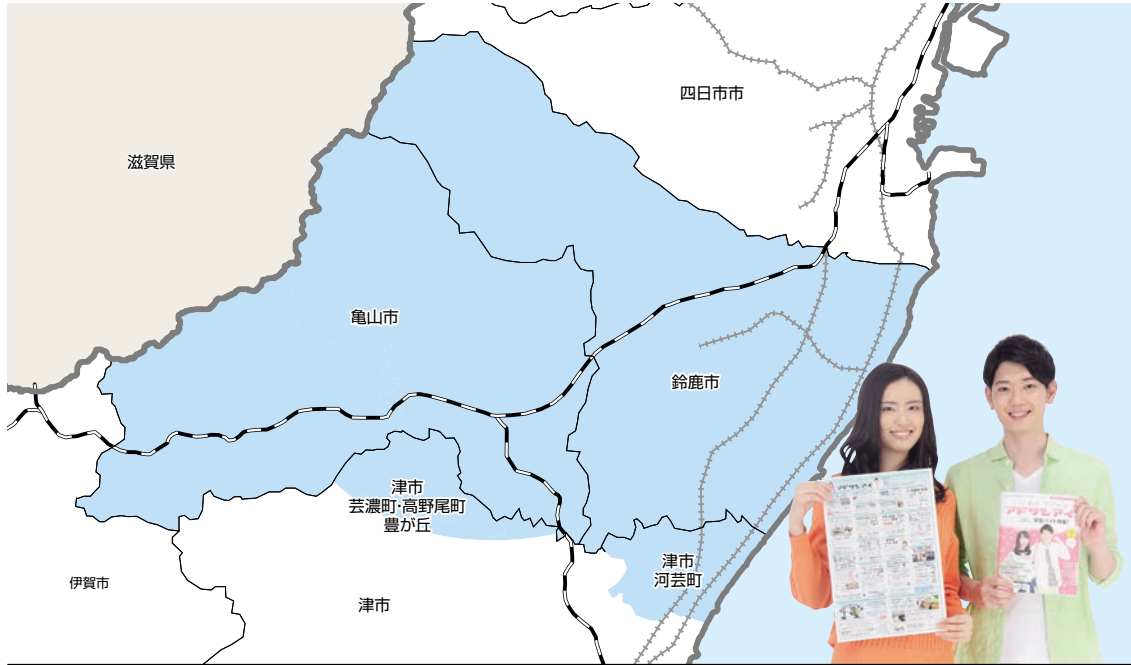

③ 鈴鹿・亀山・津北部エリア

折込部数 **60,000部**

中日新聞44,000部(合版含む) / 朝日新聞10,350部 / 毎日新聞3,400部 / 読売新聞2,250部

折込
エリア

鈴鹿市・亀山市・津市(河芸町・芸濃町・高野尾町)

中日・毎日・朝日・読売: 鈴鹿市は4紙、亀山市は3紙と合版、津市北部は2紙と合版です。

中日新聞

鈴鹿市	長太の浦	1,600
	伊勢若松	2,100
	白子	3,000
	鈴鹿旭が丘	1,900
	鈴鹿磯山	1,500
	鈴鹿栄	1,300
	伊勢神戸北部	2,500
	伊勢神戸南部	1,600
	玉垣	1,100
	鈴鹿桜島	1,500
	鈴鹿平田	5,200
	加佐登	2,100
	鈴峰(M)	2,000
	鈴鹿国府	1,400
亀山市	亀山中央(M)	2,000
	亀山南部(M)	3,000
	亀山北部(M)	2,800
	下ノ庄(AM)	800
	加太(AM)	300
津市	千里ヶ丘(M)	1,500
	豊津上野(M)	2,000
	椋本(AM)	1,100
	津高野尾	1,100
	北神山	600

朝日新聞

鈴鹿市	伊勢若松	700
	白子	1,000
	白子西	2,900
	玉垣	1,000
	伊勢神戸	1,200
	平田	1,000
	石薬師	500

毎日新聞

亀山市	井田川	950
	亀山	500
	関	200
津市	河芸	400
鈴鹿市	伊勢若松	400
	伊勢神戸	1,000
	白子	500
	平田	1,000
	石薬師	300
	鈴鹿国府	100
	鈴鹿北部	100

読売新聞

鈴鹿市	鈴鹿南部	450
	鈴鹿北部	300
	鈴鹿南部(磯山)	300
	鈴鹿平田	700
亀山市	亀山	500