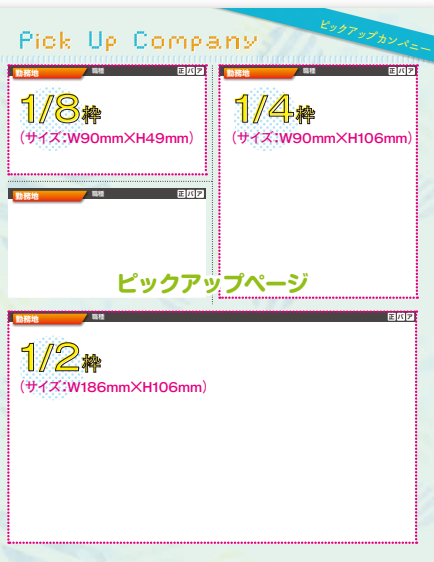

消化率の高いスーパーや ドラッグストアを中心に 厳選して設置!!

合計
326
箇所設置

設置箇所随時増設中!

主な
設置箇所

- ◎近畿日本鉄道主要駅
- ◎三重県下ショッピングセンター・スーパー（イオン・アビタ・ピアゴ・スーパーサンシ等）・ドラッグストア
- ◎その他、書店・飲食店・コンビニ等多数設置
- ※新型コロナウイルス感染拡大防止に伴う臨時休業の店舗も一部ございます。

フリーペーパー料金表

1週間設置

スペシャルカンパニーページ

- 1ページ
W191mm×H238mm
¥100,000
- 2ページ
W401mm×H238mm
¥150,000

ピックアップページ

- 1/8 (右記参照)
¥10,000
- 1/4 (右記参照)
¥20,000
- 1/2 (右記参照)
¥40,000

表紙裏・裏表紙

- 1ページ
¥80,000
- 2ページ
W397mm×H219mm
¥120,000

スペシャルカンパニーページ

左記フリーペーパーをご利用頂くと、WEBアドサンアイにも2週間同時配信。
内、1週間はトップページに表示される『シルバープラン』が適用されます。
※シルバープラン1週間配信後、1週間通常配信となります。

◎エリアページ

1週間設置

●エリアページ

- ◎桑名・いなべ・朝日・川越・弥富・海津エリア
 - ◎四日市・菟野・朝日・川越エリア
 - ◎鈴鹿・龜山・津北部エリア
 - ◎津エリア
 - ◎松阪・明和・多気・大紀町エリア
 - ◎伊勢・志摩・鳥羽・度会エリア
- の6エリアに分かれ、勤務地から求人情報を探される方にダイレクトにアピール。